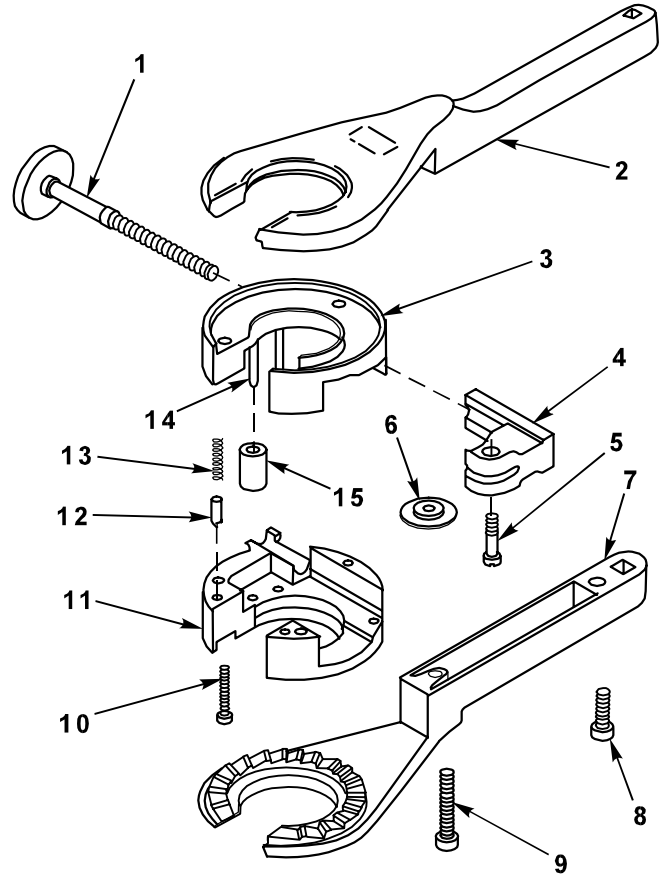

## MODELS 2590 & 2790 RATCH CUT

**MODEL 2590**

**MODEL 2790**

Item No.	Part No.		Description	Quantity Required
	Model 2590	Model 2790		
1	259009	279009	Knob and Pin	1
2	259001	279001	Upper Handle	1
3	259002	279002	Upper Body	1
4	259005	279005	Wheel Body	1
5	259008	279008	Wheel Pin	1
6	8040	8041	Wheel	1
7	259003	279003	Lower Handle	1
8	259010	279006	Handle Screw	1
9	259006	279010	Handle Screw	1
10	259013	279013	Screw	2
11	259004	279004	Lower Body	1
12	259012	279012	Pawl	2
13	259014	279014	Spring	2
14	259015	279015	Pin	2
15	259011	279011	Bushing	2