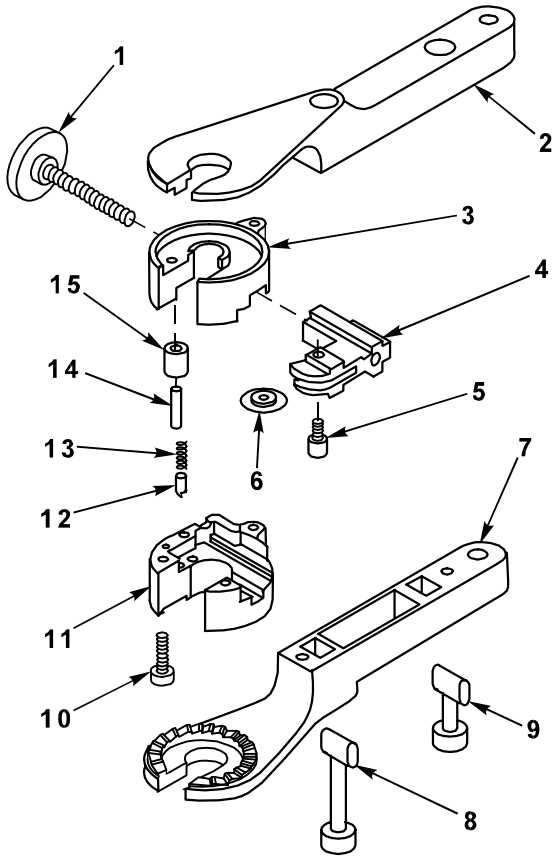

## MODELS 2590 & 2790 RATCH CUT

**MODEL 2590**

**MODEL 2790**

Item No.	Part No.		Description	Quantity Required
	Model 2590	Model 2790		
1	259009	279009	Knob and Pin	1
2	259001	279001	Upper Handle	1
3	259002	279002	Upper Body	1
4	259005	279005	Wheel Body	1
5	259008	279008	Wheel Pin	1
6	8040	8041	Wheel	1
7	259003	279003	Lower Handle	1
8	259010	279006	Handle Screw	1
9	259006	279010	Handle Screw	1
10	259013	279013	Screw	2
11	259004	279004	Lower Body	1
12	259012	279012	Pawl	2
13	259014	279014	Spring	2
14	259015	279015	Pin	2
15	259011	279011	Bushing	2